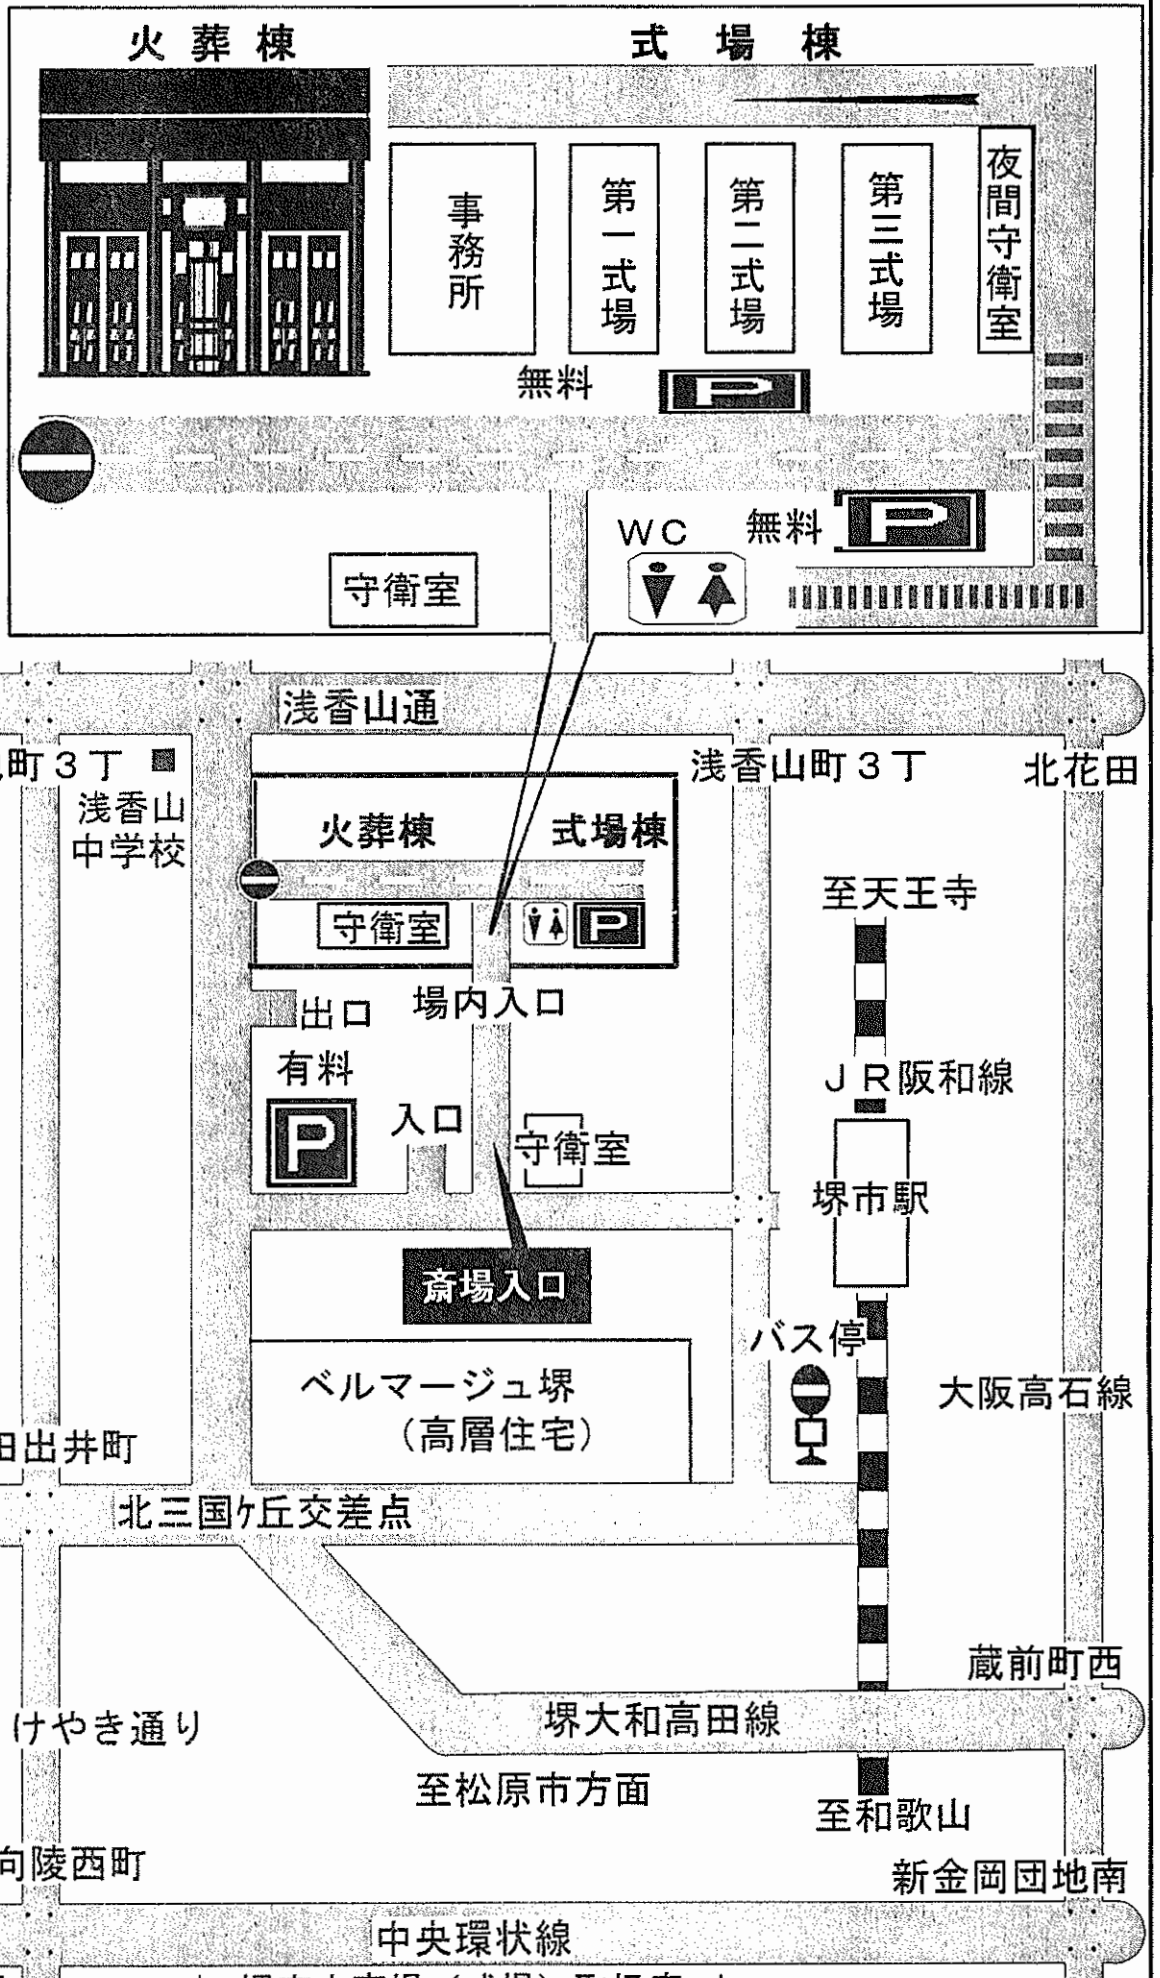

【JR阪和線 堺市駅徒歩五分】
 堺市堺区田出井町四番一号
 TEL 072-2320617

堺市立斎場案内図

★ 堺市立斎場（式場）取扱店 ★
 ミナト 山川公益社 TEL072-241-0042

<http://www.kk-yamakawa.com> の、”当社が堺市立斎場のご葬儀を勧める理由”参照