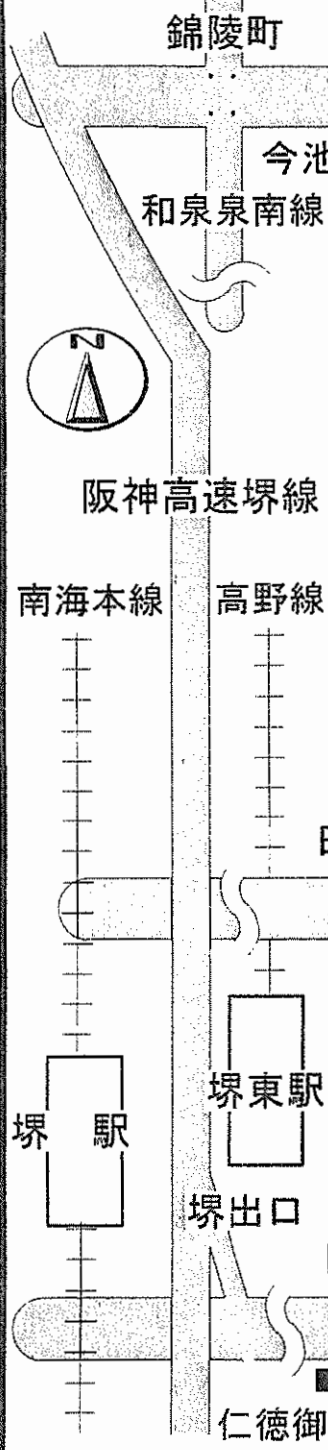

【JR阪和線 堺市駅徒歩五分】
 堺市堺区田出井町四番一号
 TEL 072-2320617

堺市立斎場案内図

★ 堺市立斎場（式場）取扱店 ★
 ミナト 山川公益社 TEL072-241-0042

<http://www.kk-yamakawa.com> の、”当社が堺市立斎場のご葬儀を勧める理由”参照